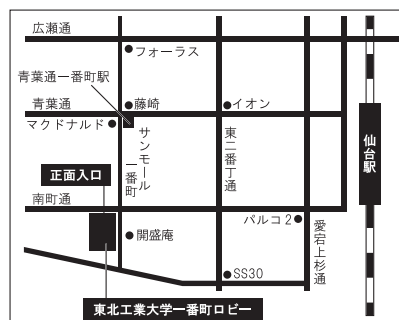

2019年5月25日[土] 13:30～15:00 (開場 12:30)

会場：東北工業大学一番町ロビー 2階ホール

講師：寺澤 慎吾 (仙台市博物館 学芸員)

定員：140名 (申込制)

●お申し込み方法

聴講ご希望の方は、1名様につき1枚の往復はがきに、講座タイトル・住所・氏名(ふりがな)・電話番号をご記入のうえ、下記までお申し込みください。なお、応募者多数の場合は抽選となります。抽選結果はお申し込み締切後、5月13日(月)以降に返信はがきにてご連絡いたします。

申込締切：2019年4月22日(月) 当日消印有効

※会場には駐車場はございませんので、公共交通機関をご利用ください。

●お申し込み・お問い合わせ先

〒980-0811 仙台市青葉区一番町1-3-1 (TMビル) 東北工業大学一番町ロビー「まちなか博物館講座」係
TEL: 022-723-0538 FAX: 022-263-8606 <http://www.tohtech.ac.jp/>

2階へは南町通のビル正面入口からお入りください