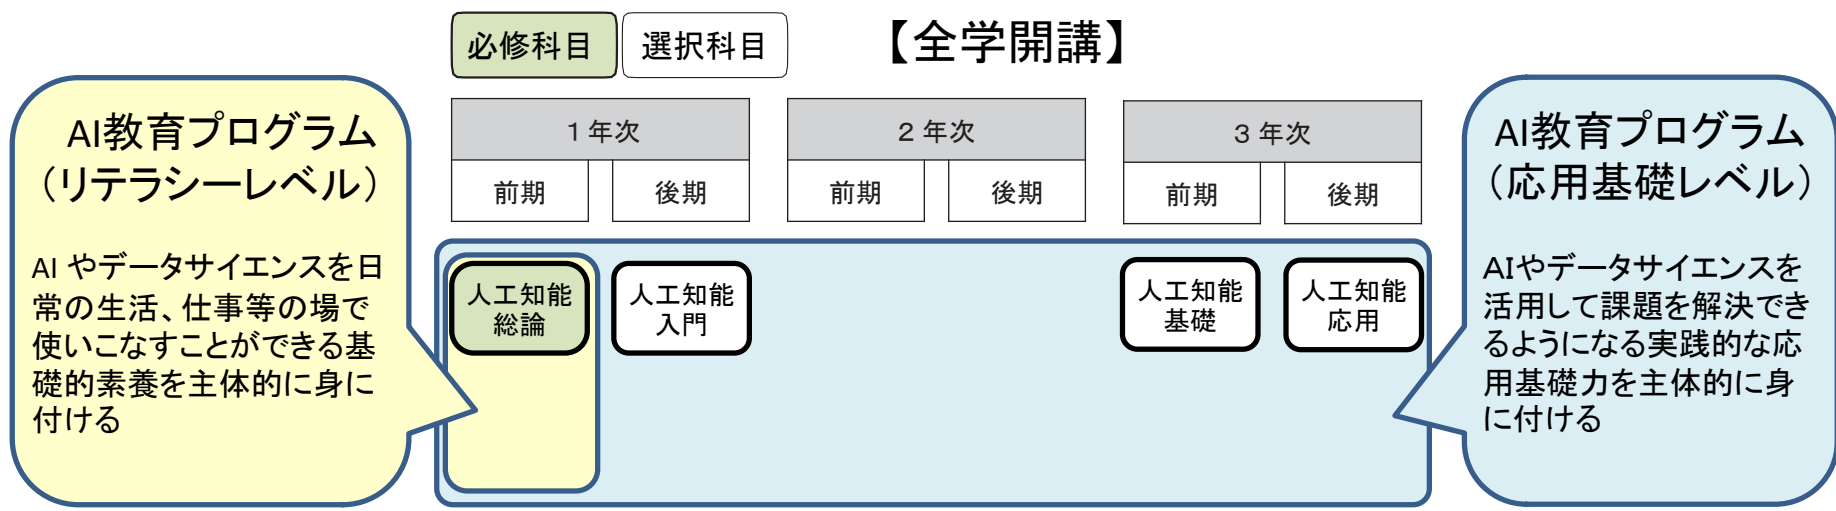

東北工業大学 AI教育プログラム

政府が取りまとめた「AI戦略 2019」に対応し、本学では数理・データサイエンス・AI教育を全学で開講しています。1年次に「リテラシーレベル」を必修で修得します。さらに3年次までに「応用基礎レベル」のプログラムを、相当数の学生が修得できるプログラムとしております。

AI教育プログラムを支える体制

AI教育推進室

- ・AI教育の実施
- ・AI教育カリキュラム・教材・教育方法の検討
- ・AI教育に関する認定及び環境整備の推進
- ・AI教育の自己点検・質保証の推進